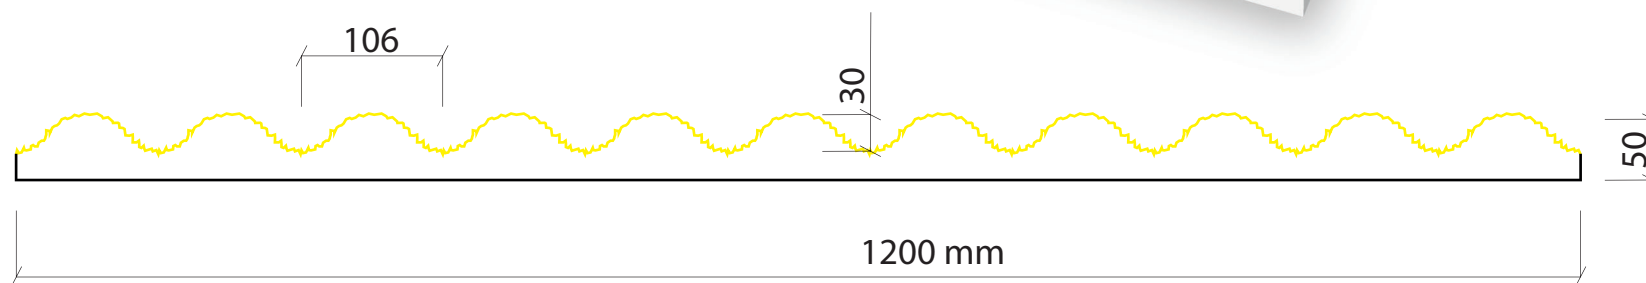

MOD. LHP15E

4000 x 1200 mm

Valero
LHV
FORMLINER

LÁMINA PLÁSTICO RÍGIDO

PIEZA EPS