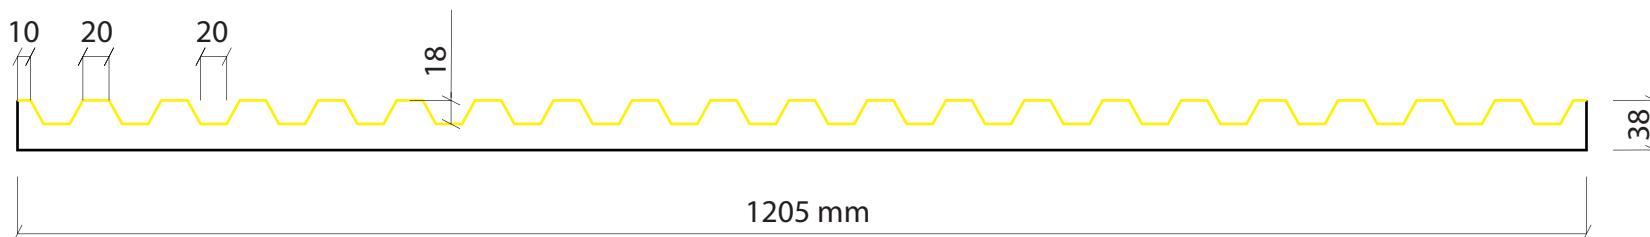

Valero
LHV
FORMLINER

LÁMINA PLÁSTICO RÍGIDO

PIEZA EPS

MOD. LHP16E

4000 x 1205 mm

Valero
LHV
FORMLINER

LÁMINA PLÁSTICO RÍGIDO

PIEZA EPS