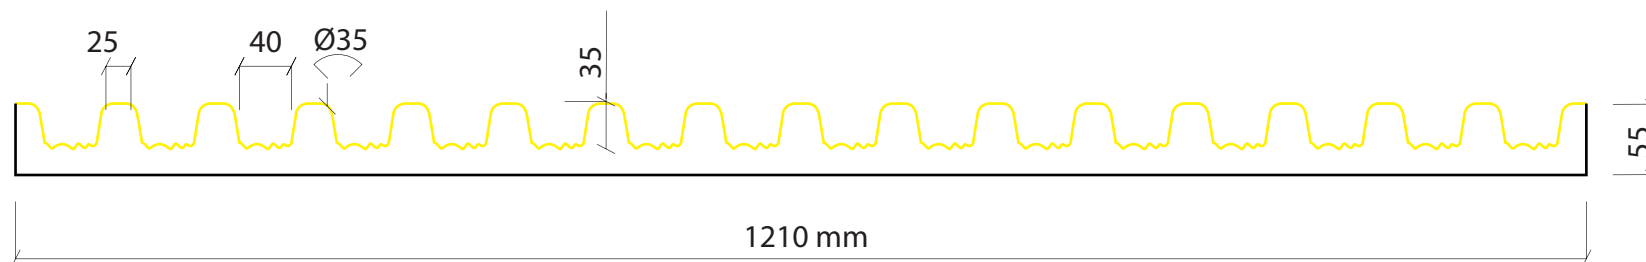

Valero
LHV
FORMLINER

MOD. LHP14E

4000 x 1210 mm

Valero
LHV
FORMLINER

LÁMINA PLÁSTICO RÍGIDO

PIEZA EPS

MOD. LHP15E

4000 x 1200 mm