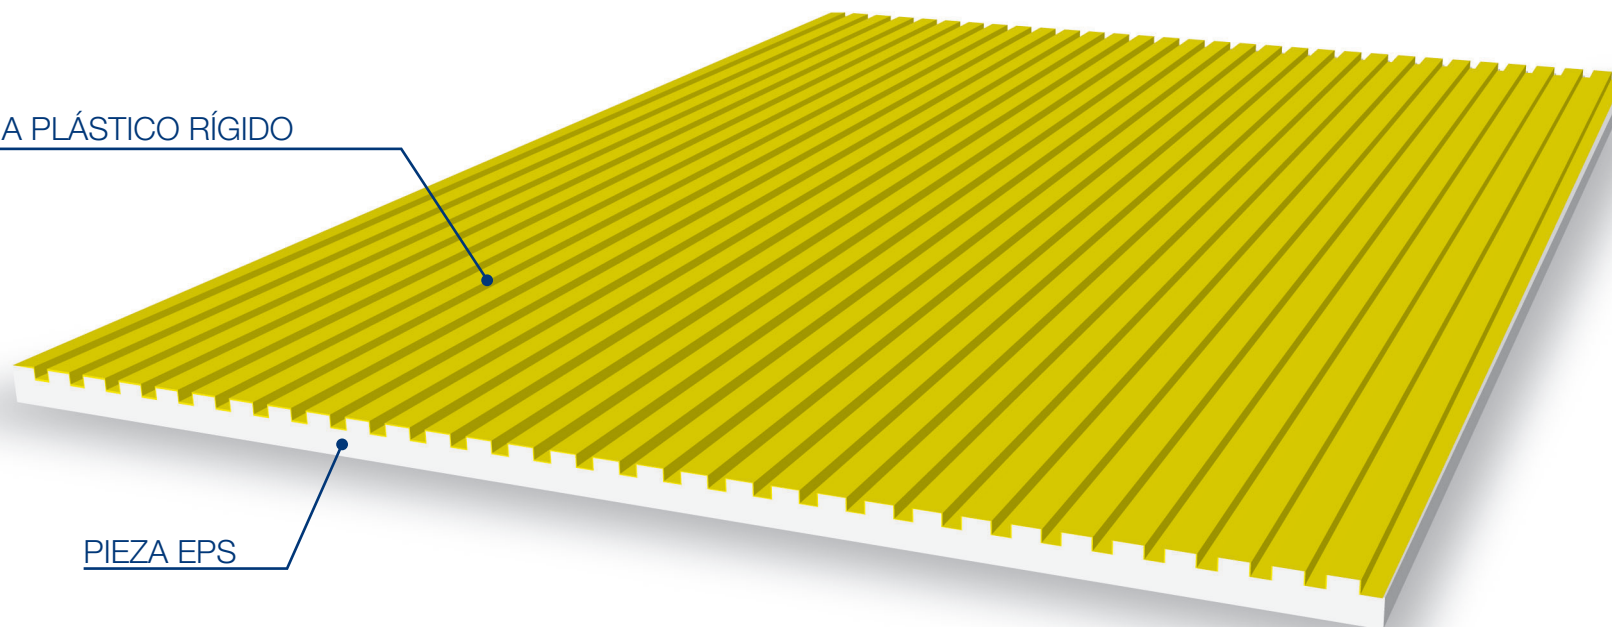

Valero

LHV**P**

F O R M L I N E R

LHV + EPS COLLECTION

MOD. LHP04E

4000 x 1230 mm

Valero
LHV
FORMLINER

LÁMINA PLÁSTICO RÍGIDO

PIEZA EPS

MOD. LHP05E

4000 x 1140 mm

Valero
LHV
FORMLINER

LÁMINA PLÁSTICO RÍGIDO

PIEZA EPS

MOD. LHP06E

4000 x 1230 mm

Valero
LHV
FORMLINER

LÁMINA PLÁSTICO RÍGIDO

PIEZA EPS

MOD. LHP08E

4000 x 1200 mm

Valero
LHV
FORMLINER

MOD. LHP09E

4000 x 1195 mm

Valero
LHV
FORMLINER

MOD. LHP10E

4000 x 1250 mm

Valero
LHV
FORMLINER

LÁMINA PLÁSTICO RÍGIDO

PIEZA EPS

MOD. LHP11E

4000 x 1219 mm