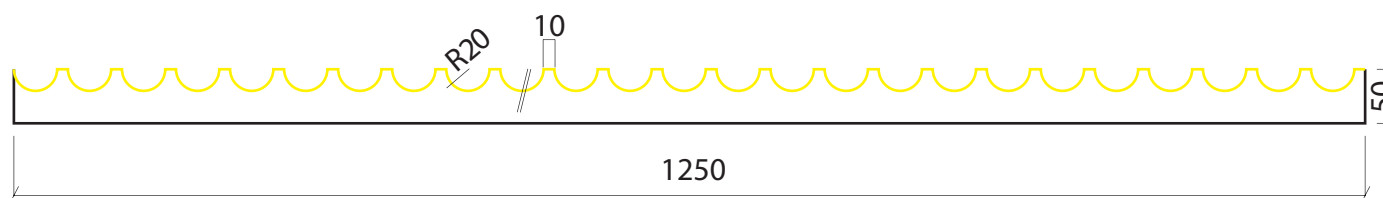

Valero
LHV
FORMLINER

MOD. LHP10E

4000 x 1250 mm

Valero
LHV
FORMLINER

LÁMINA PLÁSTICO RÍGIDO

PIEZA EPS

MOD. LHP11E

4000 x 1219 mm