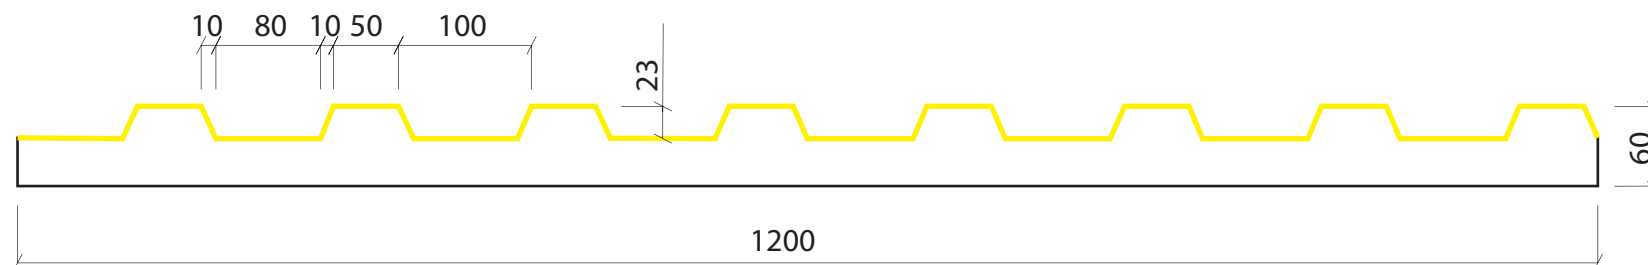

MOD. LHP13E

4000 x 1200 mm

Valero
LHV
FORMLINER