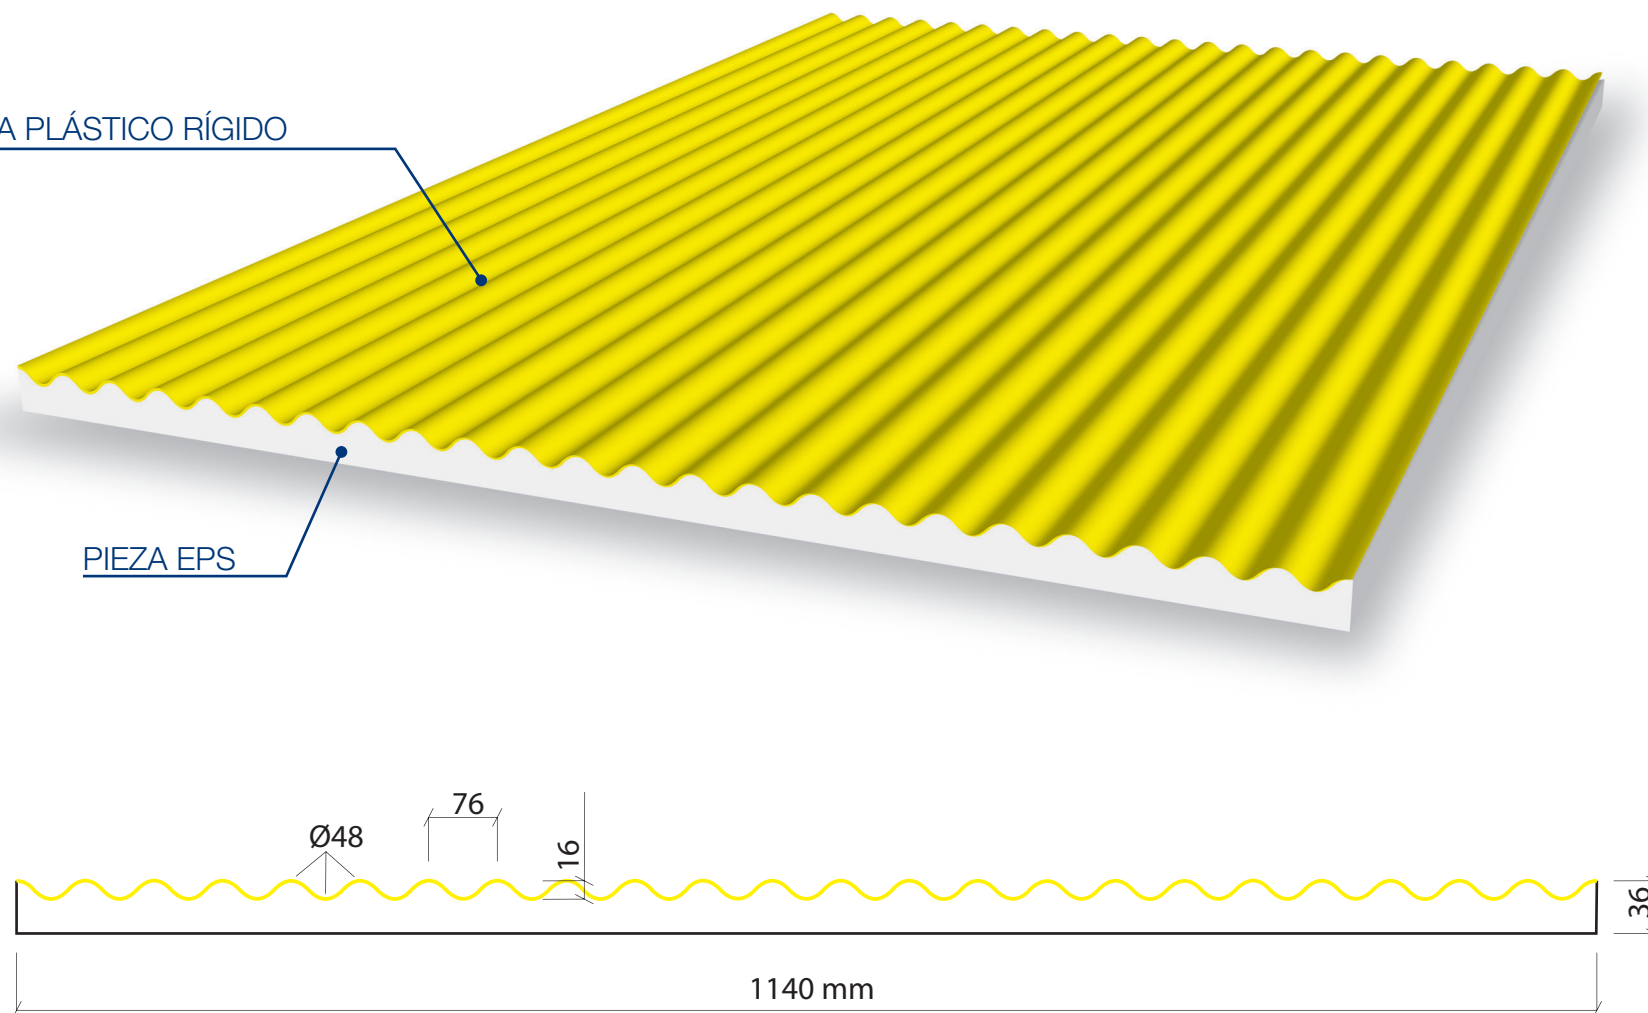

Valero

LHV**P**

F O R M L I N E R

LHV + EPS COLLECTION

MOD. LHP04E

4000 x 1230 mm

Valero
LHV
FORMLINER

LÁMINA PLÁSTICO RÍGIDO

PIEZA EPS

MOD. LHP05E

4000 x 1140 mm

Valero
LHV
FORMLINER

LÁMINA PLÁSTICO RÍGIDO

PIEZA EPS

MOD. LHP06E

4000 x 1230 mm

Valero
LHV
FORMLINER

LÁMINA PLÁSTICO RÍGIDO

PIEZA EPS

MOD. LHP08E

4000 x 1200 mm

Valero
LHV
FORMLINER

MOD. LHP09E

4000 x 1195 mm

Valero
LHV
FORMLINER

MOD. LHP10E

4000 x 1250 mm

Valero
LHV
FORMLINER

LÁMINA PLÁSTICO RÍGIDO

PIEZA EPS

MOD. LHP11E

4000 x 1219 mm