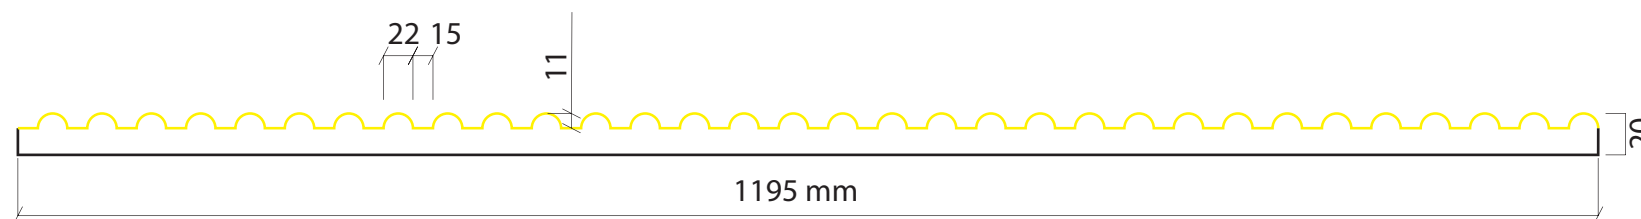

Valero
LHV
FORMLINER

LÁMINA PLÁSTICO RÍGIDO

PIEZA EPS

MOD. LHP08E

4000 x 1200 mm

Valero
LHV
FORMLINER

MOD. LHP09E

4000 x 1195 mm

Valero
LHV
FORMLINER

MOD. LHP10E

4000 x 1250 mm

Valero
LHV
FORMLINER

LÁMINA PLÁSTICO RÍGIDO

PIEZA EPS

MOD. LHP11E

4000 x 1219 mm