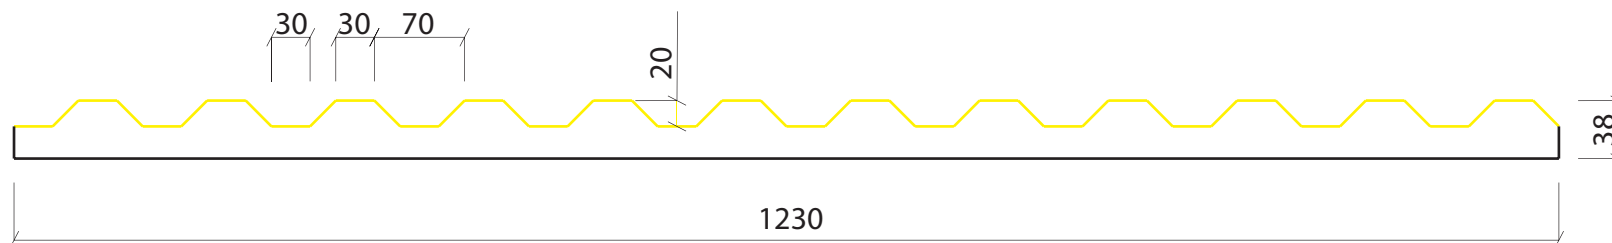

Valero

LHV**P**

F O R M L I N E R

LHV + EPS COLLECTION

MOD. LHP04E

4000 x 1230 mm

Valero
LHV
FORMLINER

LÁMINA PLÁSTICO RÍGIDO

PIEZA EPS

MOD. LHP05E

4000 x 1140 mm

Valero
LHV
FORMLINER

LÁMINA PLÁSTICO RÍGIDO

PIEZA EPS

MOD. LHP06E

4000 x 1230 mm

Valero
LHV
FORMLINER

LÁMINA PLÁSTICO RÍGIDO

PIEZA EPS

MOD. LHP08E

4000 x 1200 mm

Valero
LHV
FORMLINER

MOD. LHP09E

4000 x 1195 mm

Valero
LHV
FORMLINER

MOD. LHP10E

4000 x 1250 mm

Valero
LHV
FORMLINER

LÁMINA PLÁSTICO RÍGIDO

PIEZA EPS

MOD. LHP11E

4000 x 1219 mm