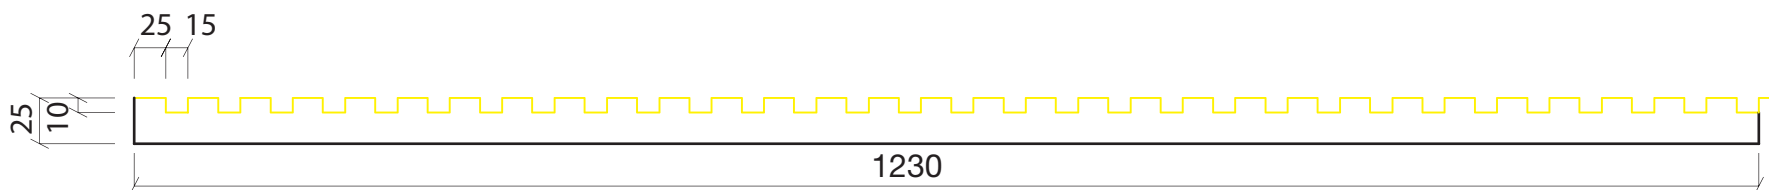

Valero

LHV**P**

F O R M L I N E R

LHV + EPS COLLECTION

MOD. LHP04E

4000 x 1230 mm

Valero
LHV
FORMLINER

LÁMINA PLÁSTICO RÍGIDO

PIEZA EPS

MOD. LHP05E

4000 x 1140 mm

Valero
LHV
FORMLINER

LÁMINA PLÁSTICO RÍGIDO

PIEZA EPS

MOD. LHP06E

4000 x 1230 mm

Valero
LHV
FORMLINER

LÁMINA PLÁSTICO RÍGIDO

PIEZA EPS

MOD. LHP08E

4000 x 1200 mm

Valero
LHV
FORMLINER

MOD. LHP09E

4000 x 1195 mm

Valero
LHV
FORMLINER

MOD. LHP10E

4000 x 1250 mm

Valero
LHV
FORMLINER

LÁMINA PLÁSTICO RÍGIDO

PIEZA EPS

MOD. LHP11E

4000 x 1219 mm