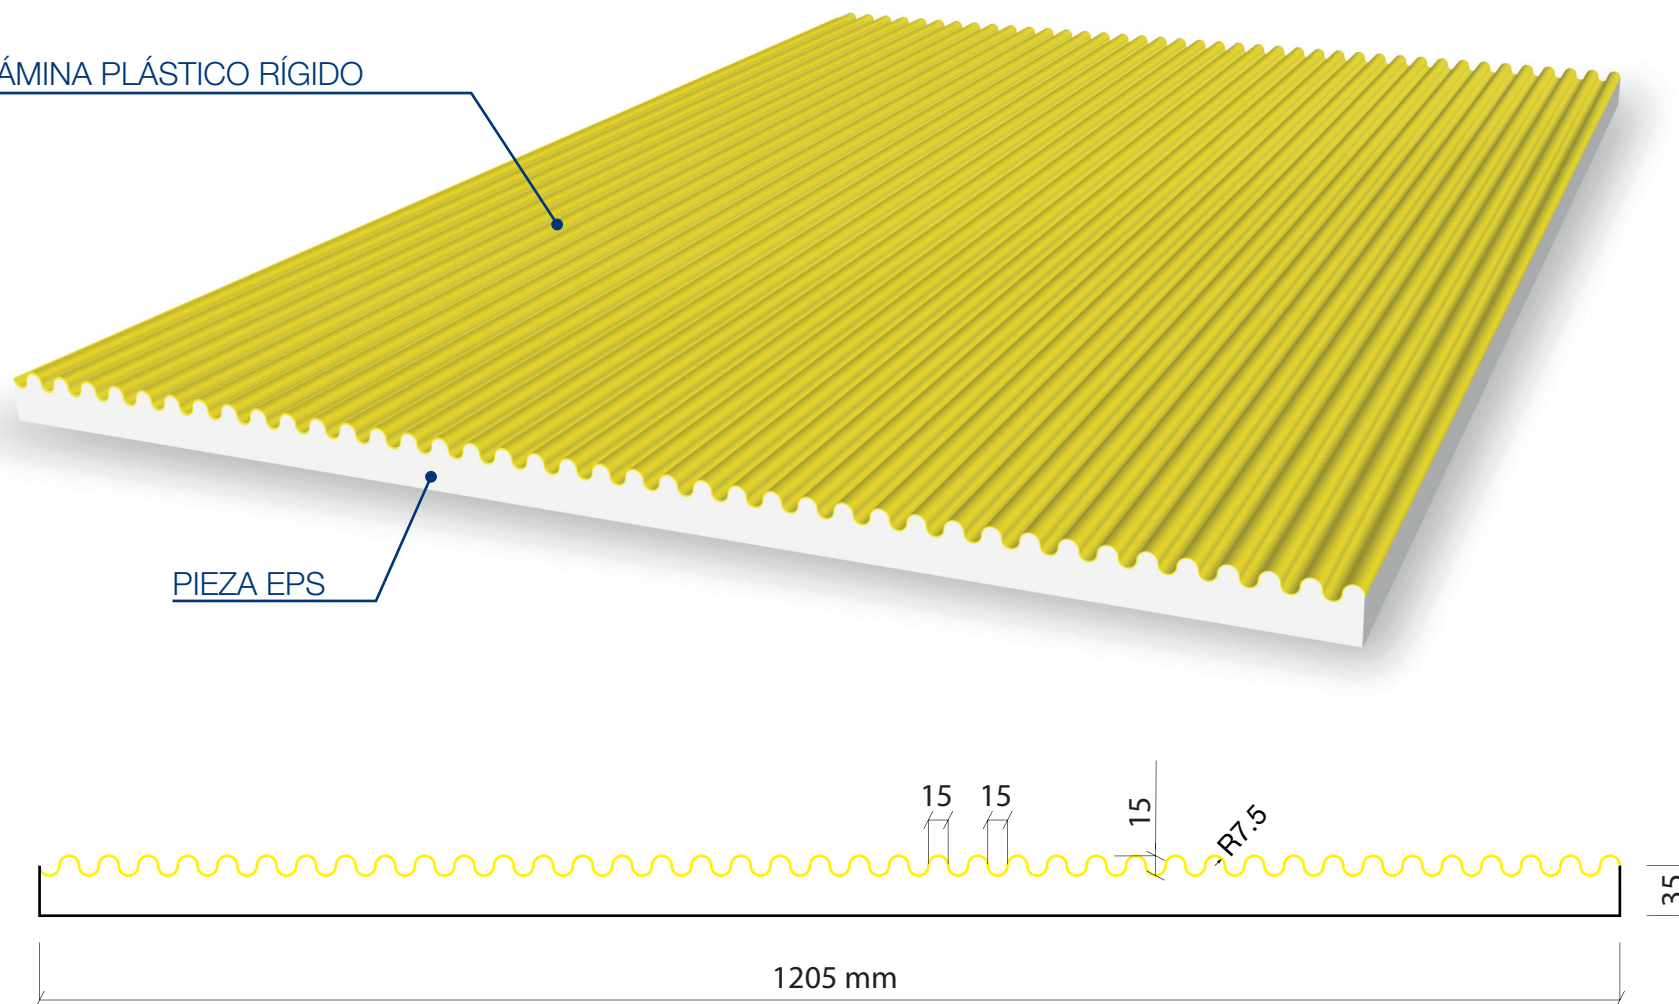

Valero
LHV
FORMLINER

LÁMINA PLÁSTICO RÍGIDO

PIEZA EPS

MOD. LHP16E

4000 x 1205 mm

Valero
LHV
FORMLINER

LÁMINA PLÁSTICO RÍGIDO

PIEZA EPS

MOD. LHP24E

4000 x 1205 mm

Valero
LHV
FORMLINER

LÁMINA PLÁSTICO RÍGIDO

PIEZA EPS

MOD. LHP62E

4000 x 1200 mm

Valero
LHV
FORMLINER